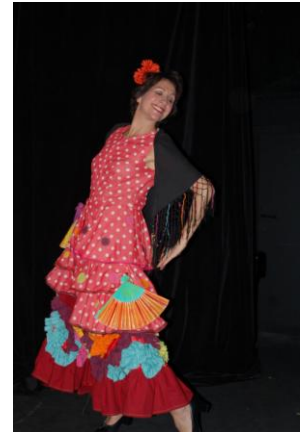

Lumières Michel Cabrera

Avec en alternance

Françoise Krief/Estelle Boin/ soprano

Frédéric bang-rouhet/Olivier denizet, baryton

Sylvain Combaluzier/Julien Mouchel, piano

L'intrigue

Le célèbre compositeur Jacques Offenbach, à la recherche d'un personnage pour une musique qu'il vient de composer, se transforme en mouche invisible pour pouvoir se promener librement, observer les gens et trouver une inspiration. Mais il n'a que jusqu'à minuit pour trouver son personnage. Il va croiser sur son chemin une petite fruitière, une marchande de balais, une farinière, une vendeuse de volaille, un roi et une reine, une poupée et un personnage descendu de la Lune...

Les critiques

« Une mise en scène épurée et efficace, la magie opère, les enfants rient, s'enthousiasment et réagissent à chaque métamorphose des personnages...Une expérience réussie ! » (**La Nouvelle République – Janvier 07- Représentations au Grand Théâtre de Tours**)

Vrombissant !

Grâce à l'entrain et à la belle voix des deux héros virevoltants, à un pianiste maître du temps et à un ingénieux décor aux tableaux changeants, cette pétillante fantaisie lyrique fait mouche ! (**Libération, Paris Mômes**)